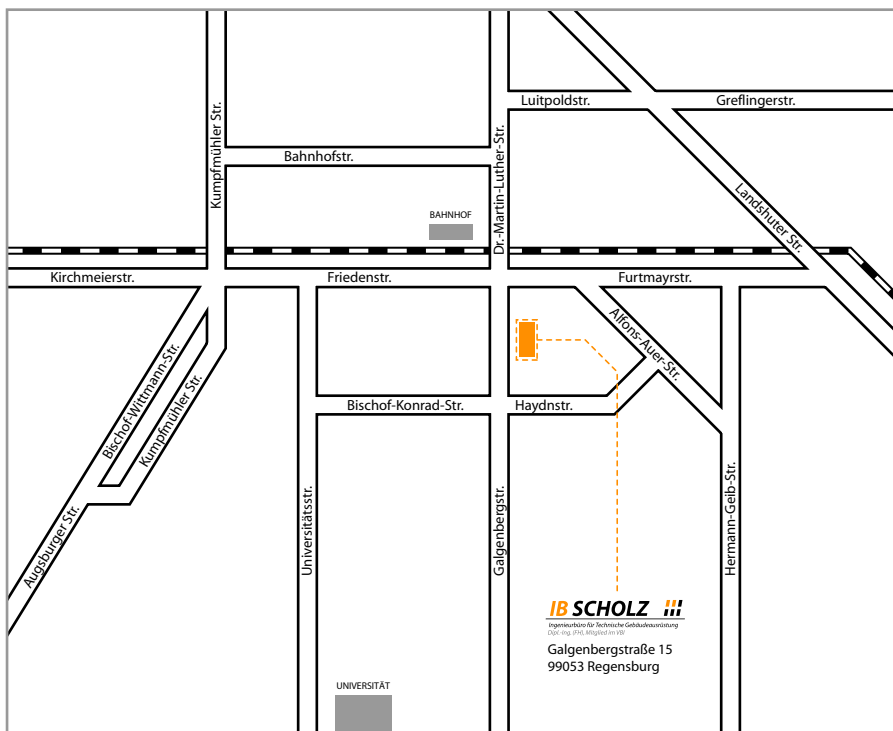

Anfahrtsplan Regensburg – Detail

IB Scholz GbR

Galgenbergstraße 15
93053 Regensburg

Tel.: +49 941 78362-0

Fax.: +49 941 78362-50

info@ibscholz.de

www.ibscholz.de